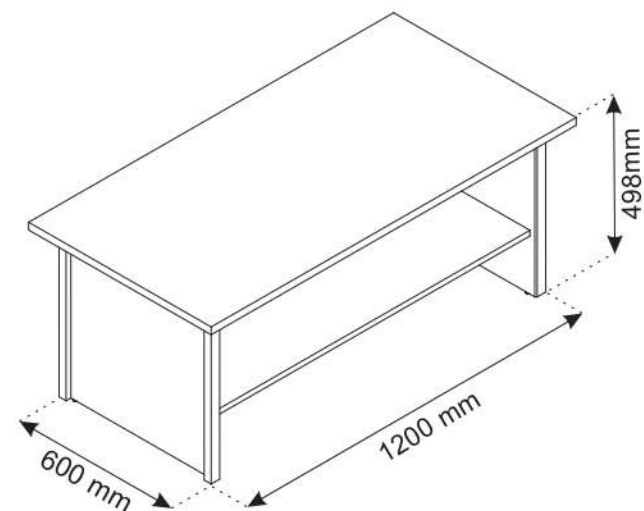

# CONRAD 120

COD	DIMENSIUNE				PACHET
001	1200	600	22	1	1/1
002	1036	460	16	1	1/1
003	473	500	16/32/32	2	1/1
004	1036	100	16	1	1/1
ACCESORII				1	1/1

<p>10x f1 Ø8x30</p> 	<p>10x r1 15x12</p> 	<p>10x r16 Ø5x24</p> 	<p>4x k1</p> 
<p>10x s2</p> 	<p>1x z1</p> 		