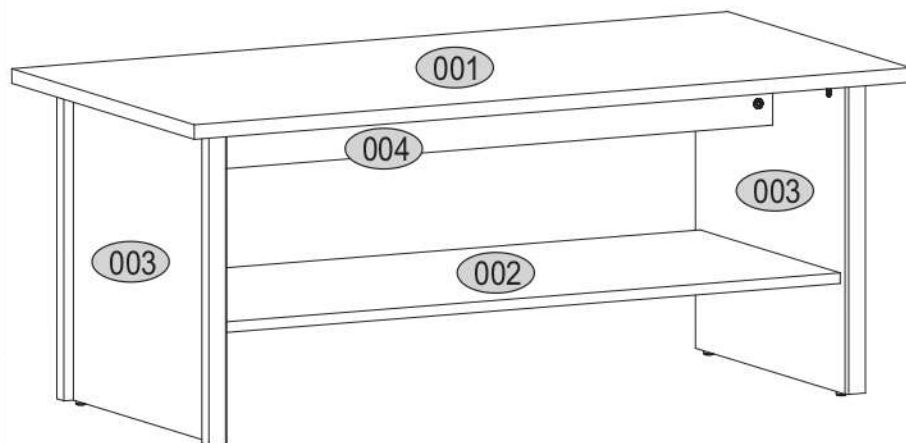

# CONRAD 120

COD	DIMENSIUNE				PACHET
001	1200	600	22	1	1/1
002	1036	460	16	1	1/1
003	473	500	16/32/32	2	1/1
004	1036	100	16	1	1/1
ACCESORII				1	1/1

<p>10x f1 Ø8x30</p> 	<p>10x r1 15x12</p> 	<p>10x r16 Ø5x24</p> 	<p>4x k1</p> 
<p>10x s2</p> 	<p>1x z1</p> 		